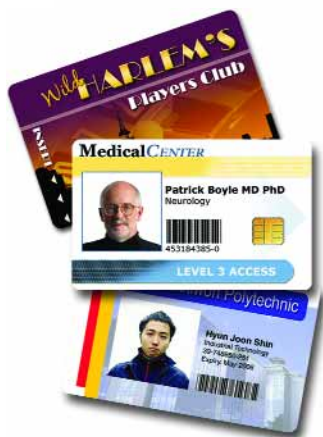

# P330i Card Printer

Der zuverlässigste und erweiterbarste Kartendrucker seiner Klasse

## Ideal für:

- » Mitarbeiterausweise
- » Studentenausweise
- » Zugangskontrollkarten
- » Persönliche Mitglieds- und Kundenkarten
- » Geschenkgutscheinkarten
- » Besucherausweise
- » Behördliche Erlaubnisse

Der P330i ist die neueste Generation des beliebtesten Kartendruckers von Zebra, von dem weltweit bereits zehntausende installiert wurden. Der für anspruchsvolle Umgebungen entwickelte P330i ist zuverlässig, leistungsstark und für das Bedrucken großer Kartenmengen geeignet. Durch die Erweiterungsoptionen für die Vernetzung und Kartenkodierung bietet der P330i eine hohe Flexibilität und kann Ihre spezifischen Anforderungen erfüllen. Der erschwingliche und einfach zu bedienende P330i von Zebra setzt bei hoch leistungsfähigen Kartendruckern einen neuen Maßstab.

## Innovativ und einfach zu bedienen

- » Plug & Play-USB oder USB mit Ethernet-Schnittstelle vereinfacht die Konfiguration
- » Einfacher Zugang zum Farbband, da Druckkopf weit geöffnet werden kann
- » 16-Zeichen-LCD-Anzeige für Druckerstatus und Fehlermeldungen
- » Dank der durchsichtigen Kartenabdeckung sehen Sie, ob der Kartenvorrat zu Ende geht, und Leerkarten können während des Druckens eingelegt werden